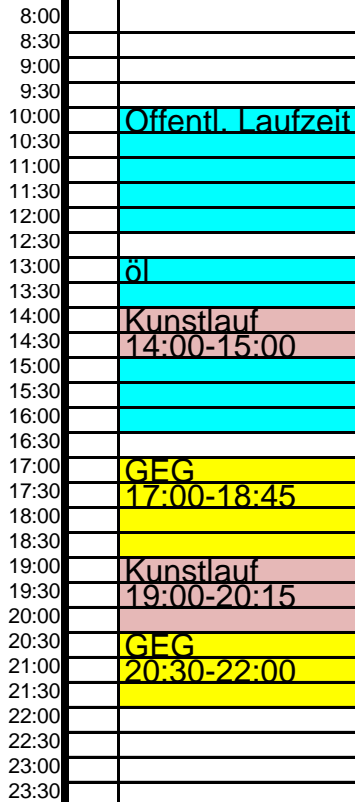

GEC
GEG

Öffentlicher Eislauf
ECG

RSNL + Hobby
Hallenarbeiten

Schulen (Ausflüge)
SchulprogrammNRW

Halle

Zelt

Ring

Mo 19.3.