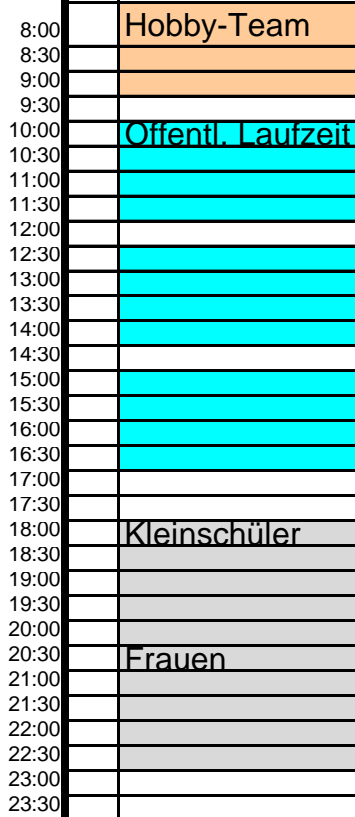

GEC
GEG

Öffentlicher Eislauf
ECG

RSNL + Hobby
Hallenarbeiten

Schulen (Ausflüge)
SchulprogrammNRW

Halle

Zelt

Ring

Sa 17.3.