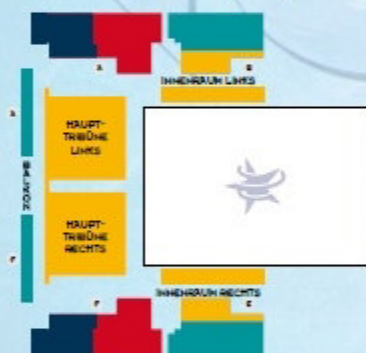

DAS ORIGINAL SPEKTAKULÄR, VISIONÄR, LEIDENSCHAFTLICH

JETZT BUCHEN!

Die Erfolgsgeschichte geht weiter!

Nach seinem 75. Jubiläum präsentiert HOLIDAY ON ICE 2019 seine brandneue Show! Erleben Sie das Showhighlight mit Eiskunstlauf der Spitzenklasse und einzigartiges Eis-Entertainment auf höchstem Niveau!

Showzeiten:

Mittwoch, 27.11.2019: 19:00 Uhr

Donnerstag, 28.11.2019: 19.30 Uhr

Freitag, 29.11.2019: 20.00 Uhr

Samstag, 30.11.2019: 15.00 Uhr & 19.00 Uhr

Sonntag, 01.12.2019: 13.00 Uhr & 16.30 Uhr

Preise:

B1: Mittwoch, Donnerstag, Freitag & Sonntag 16.30 Uhr | B2: Samstag & Sonntag 13.00 Uhr

B1

B2

PK 1 49,90 Euro 59,90 Euro

PK 2 44,90 Euro 54,90 Euro

PK 3 34,90 Euro 44,90 Euro

PK 4 24,90 Euro 31,90 Euro

PK 4: Ohne Rückenlehne

1. Reihe Haupttribüne ab 61,90 Euro

Karten an allen bekannten Vorverkaufsstellen,
im Grefrather EisSport & EventPark
(Tel.: 02158 918935) oder
unter www.eisstadion.de

Genießen Sie unser À-la-carte-Angebot an allen
Showtagen in unserem Panorama Restaurant.

Weitere Infos & Reservierungen
unter 02158 - 91 89 29

Find us on
facebook.

www.eisstadion.de

Grefrather
EisSport & EventPark

PANORAMA
RESTAURANT